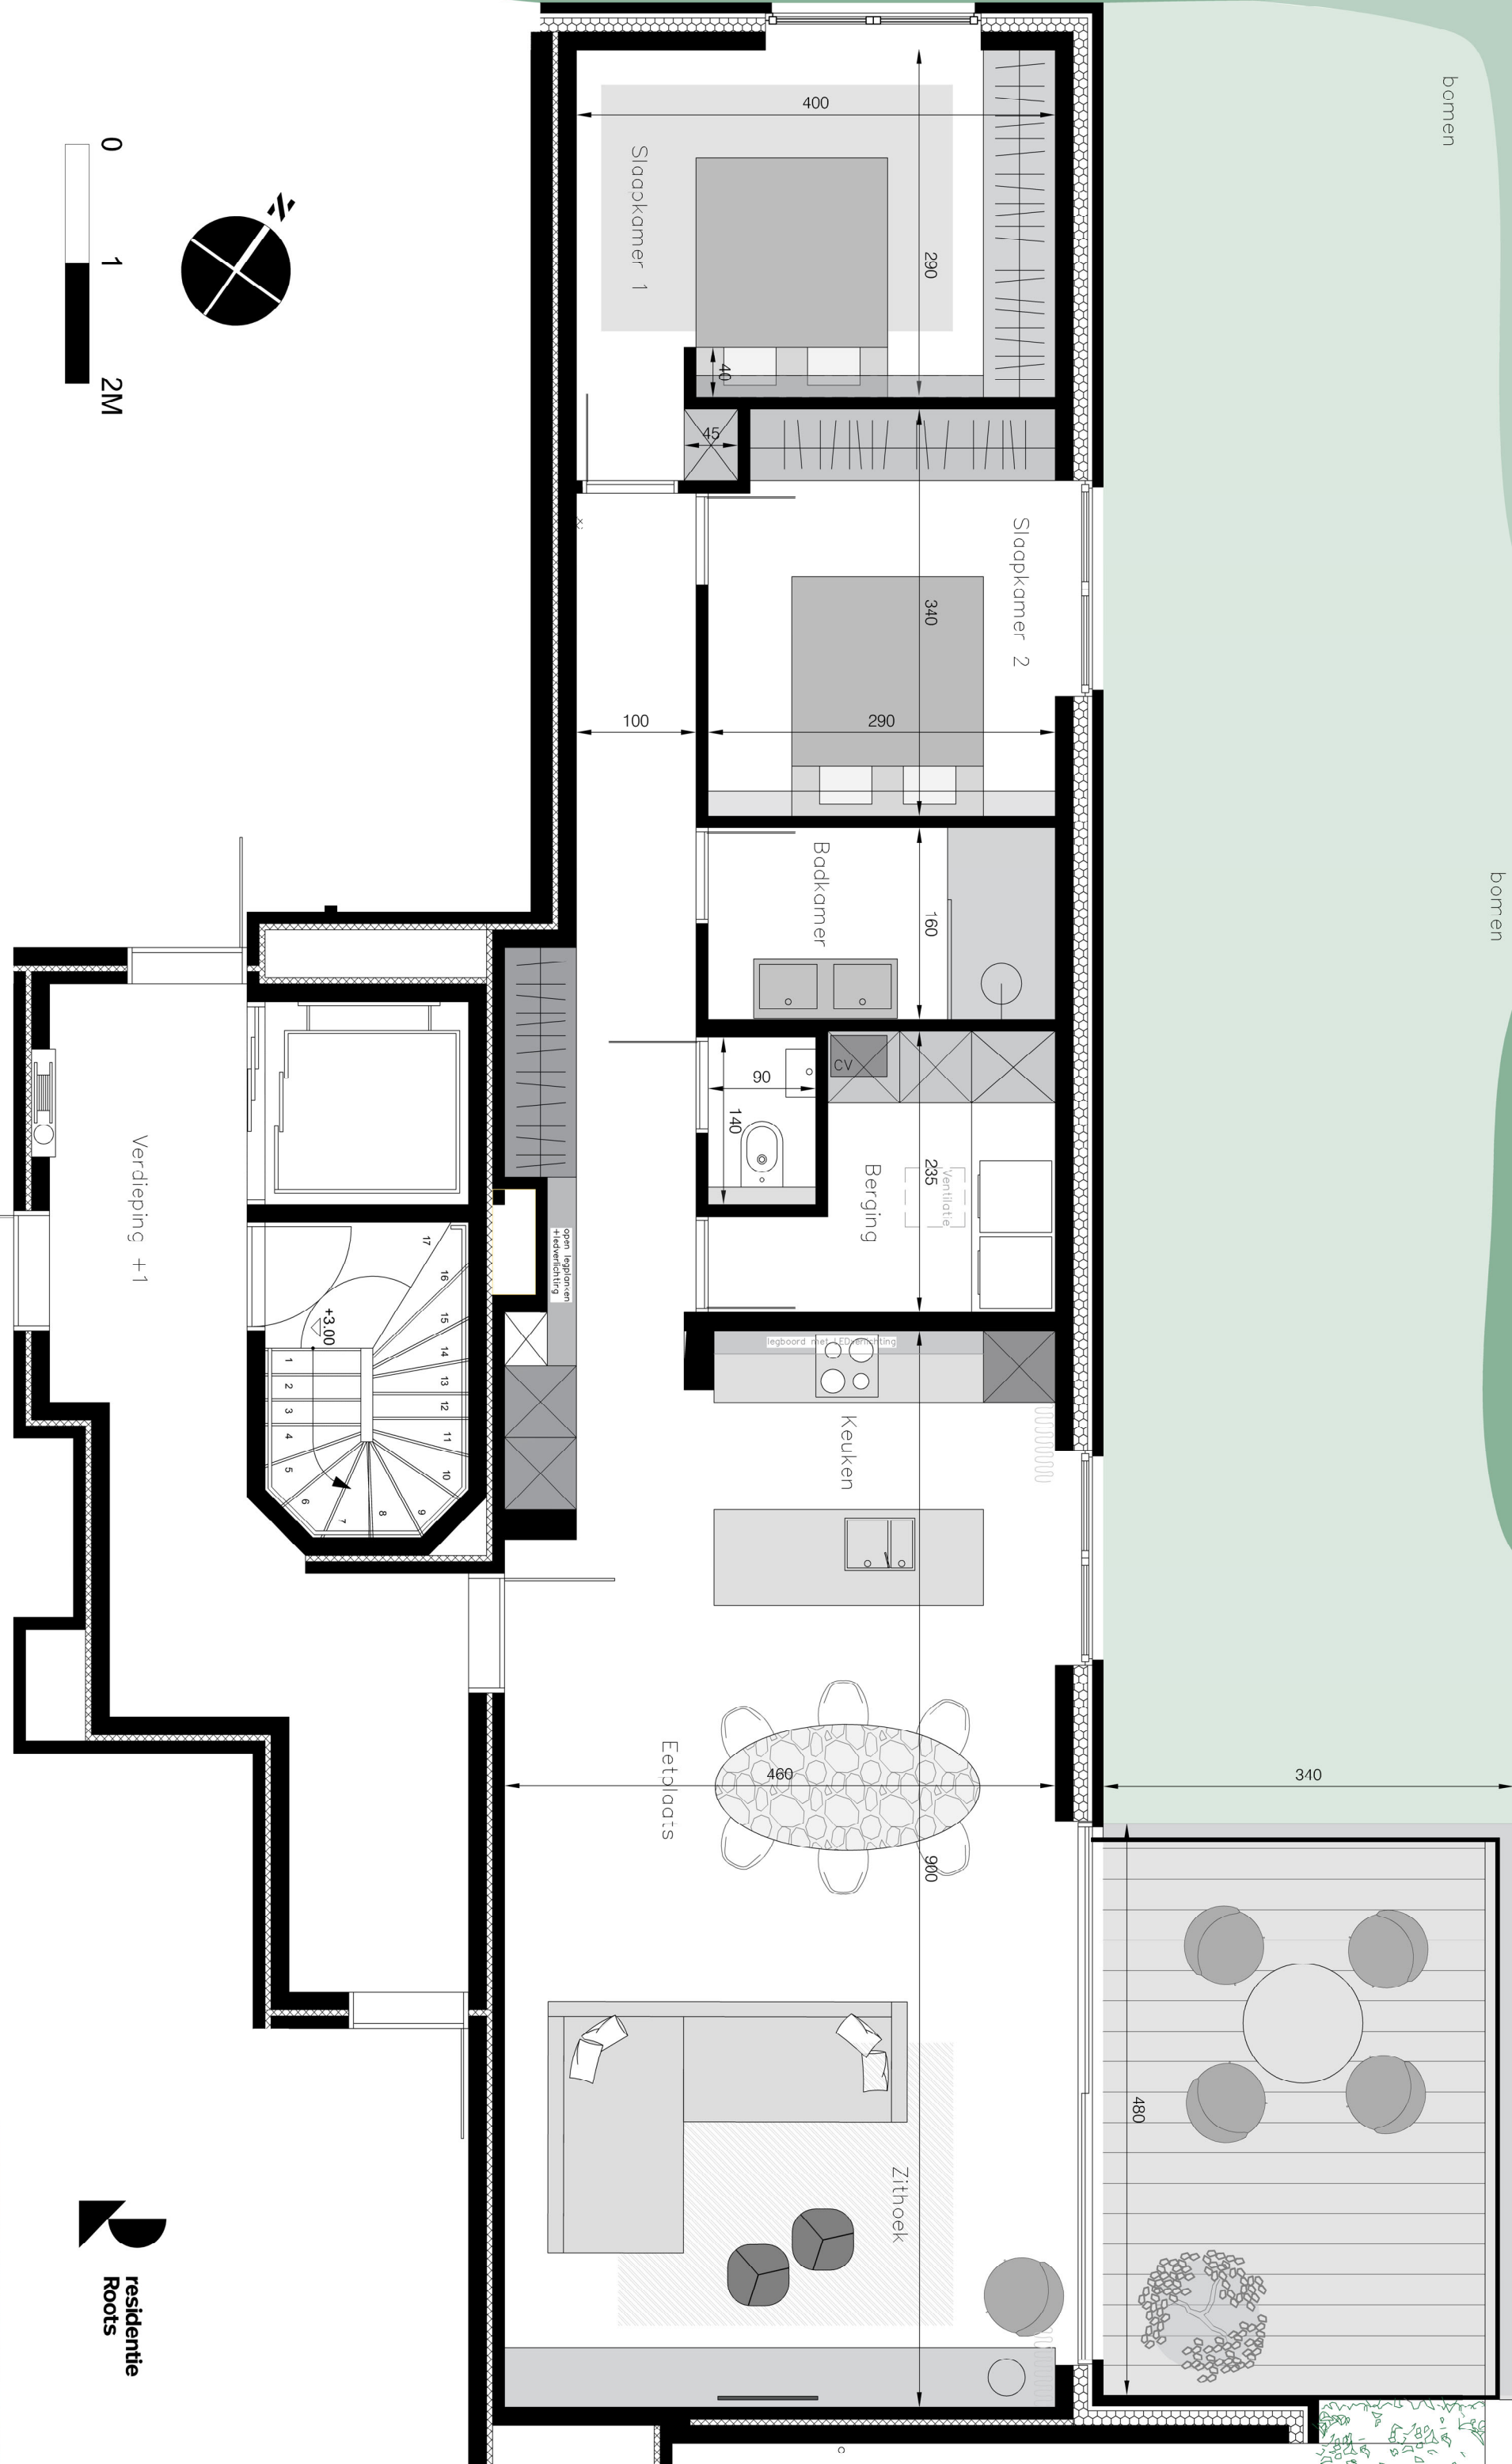

# SALE

Totale opp.: 115 M<sup>2</sup>  
 Opp. app.: 99M<sup>2</sup>  
 Opp. terras: 16 M<sup>2</sup>

Verdieping +1  
 Appartement 14  
 Variante A

Datum: 16 april 2021