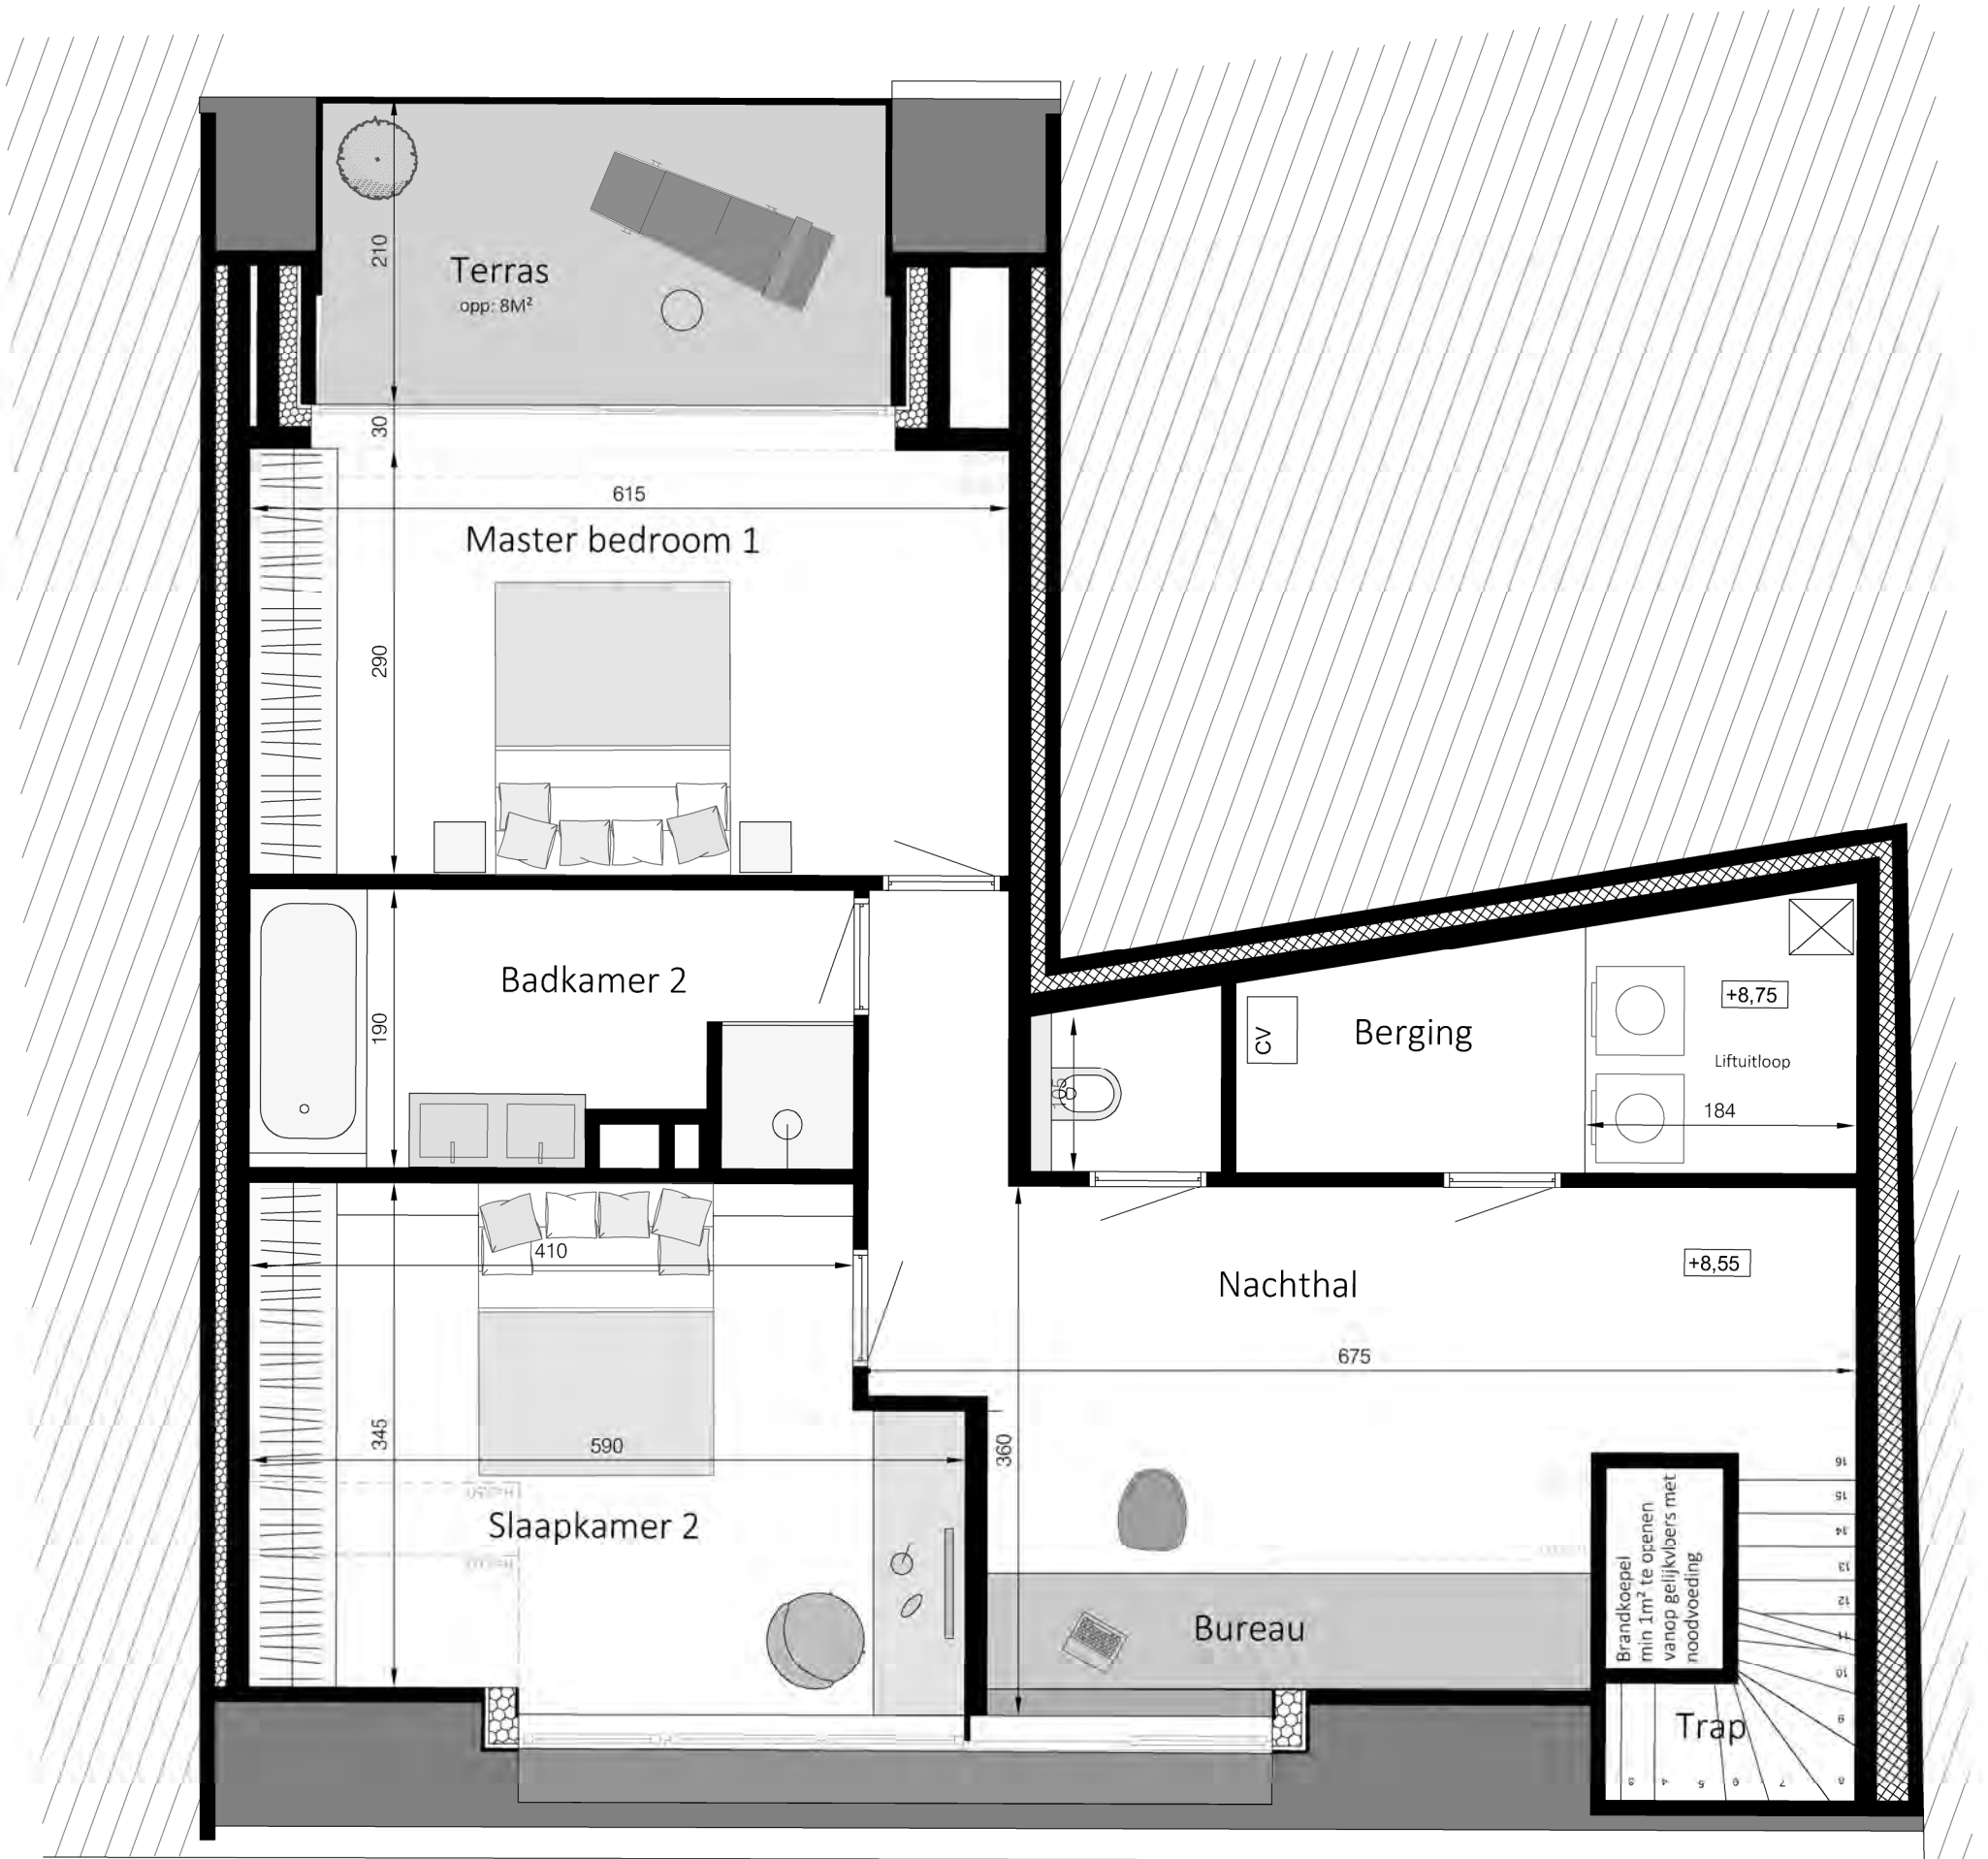

NOORDSTRAAT

residentie
Nordic

Noordstraat 11
Knokke-Heist

Verdieping +2
Appartement N-21
Bruto oppervlakte: 188M²

SALT

NOORDSTRAAT

residentie
Nordic

Noordstraat 11
Knokke-Heist

Verdieping +3
Appartement N-21
Bruto oppervlakte: 188M²

SALT